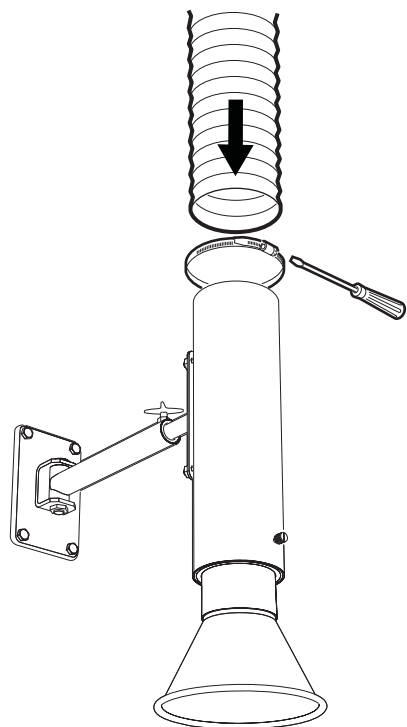

1**2****3****4**

MONTERINGSANVISNINGAR
 INSTALLATION
 MONTAGEANLEITUNG
 INSTRUCTIONS MONTAGE
 INSTRUCCIONES DE MONTAJE
 ISTRUZIONI DI MONTAGGIO

MEX A
MEX AA

FUMEX®

Verkstadsvägen 2, 931 61 SKELLEFTEÅ, Sweden
 Tel.Int. +46 910-361 80, Fax.Int. +46 910-130 22
 www.fumex.se info@fumex.se