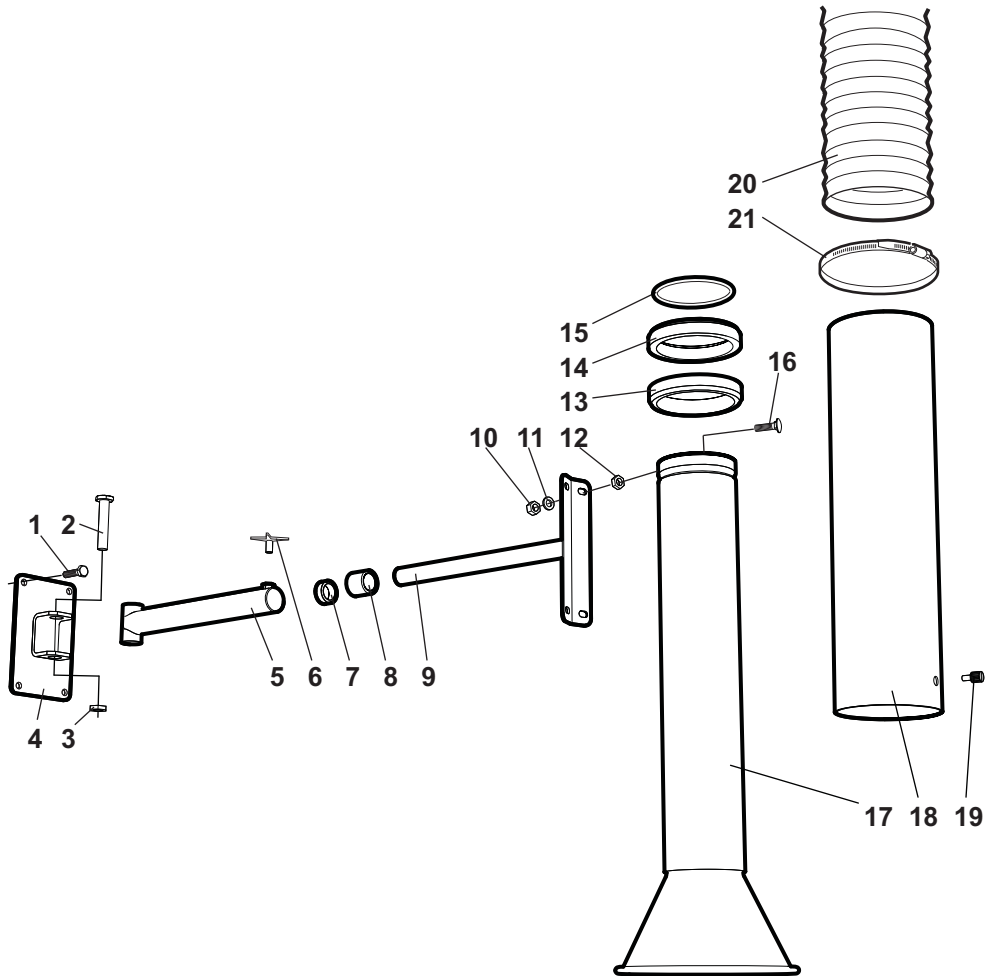

1**2****3****4**

MONTERINGSANVISNINGAR
 INSTALLATION
 MONTAGEANLEITUNG
 INSTRUCTIONS MONTAGE
 INSTRUCCIONES DE MONTAJE
 ISTRUZIONI DI MONTAGGIO

MEX A
MEX AA

FUMEX®

Verkstadsvägen 2, 931 61 SKELLEFTEÅ, Sweden
 Tel.Int. +46 910-361 80, Fax.Int. +46 910-130 22
 www.fumex.se info@fumex.se