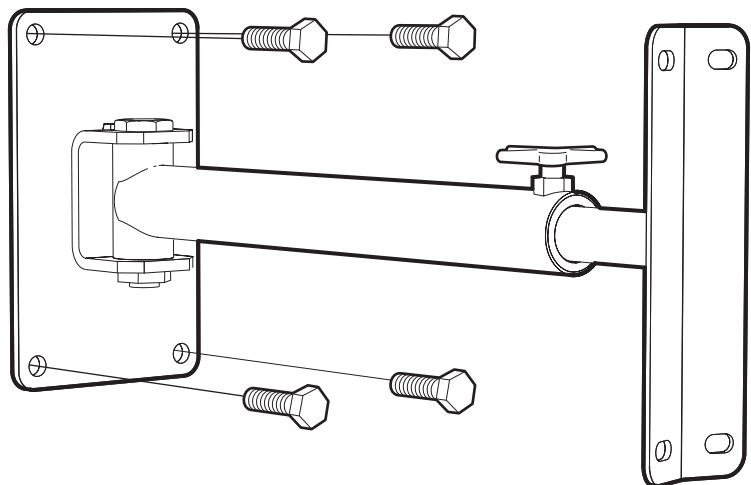

1**2****3****4**

MONTERINGSANVISNINGAR
 INSTALLATION
 MONTAGEANLEITUNG
 INSTRUCTIONS MONTAGE
 INSTRUCCIONES DE MONTAJE
 ISTRUZIONI DI MONTAGGIO

MEX A
MEX AA

FUMEX®

Verkstadsvägen 2, 931 61 SKELLEFTEÅ, Sweden
 Tel.Int. +46 910-361 80, Fax.Int. +46 910-130 22
 www.fumex.se info@fumex.se