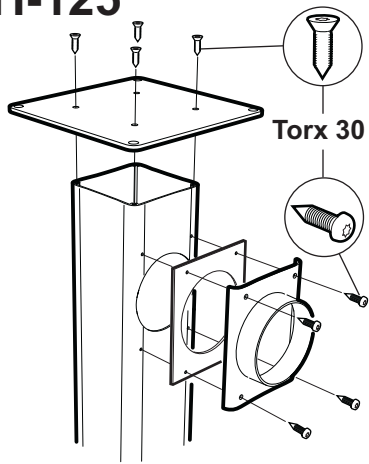

MTI-125

MVK-125

1

MBF

MTF-125

2