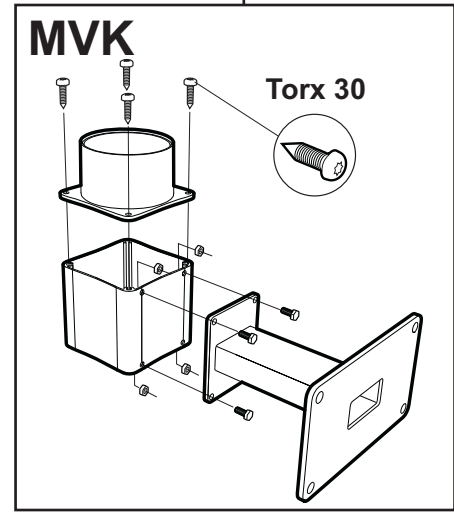

MONTERINGSANVISNINGAR
INSTALLATION
MONTAGEANLEITUNG
INSTRUCTIONS MONTAGE
INSTRUCCIONES DE MONTAJE
ISTRUZIONI DI MONTAGGIO

TERFU
50 / 75

FUMEX®

Verkstadsvägen 2, 931 61 SKELLEFTEÅ, Sweden
Tel.Int. +46 910-361 80, Fax.Int. +46 910-130 22
www.fumex.se info@fumex.se