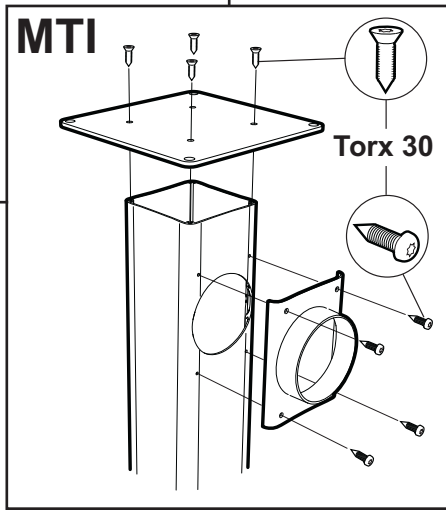

MONTERINGSANVISNINGAR
INSTALLATION
MONTAGEANLEITUNG
INSTRUCTIONS MONTAGE
INSTRUCCIONES DE MONTAJE
ISTRUZIONI DI MONTAGGIO

TERFU
50 / 75

FUMEX®

Verkstadsvägen 2, 931 61 SKELLEFTEÅ, Sweden
Tel.Int. +46 910-361 80, Fax.Int. +46 910-130 22
www.fumex.se info@fumex.se