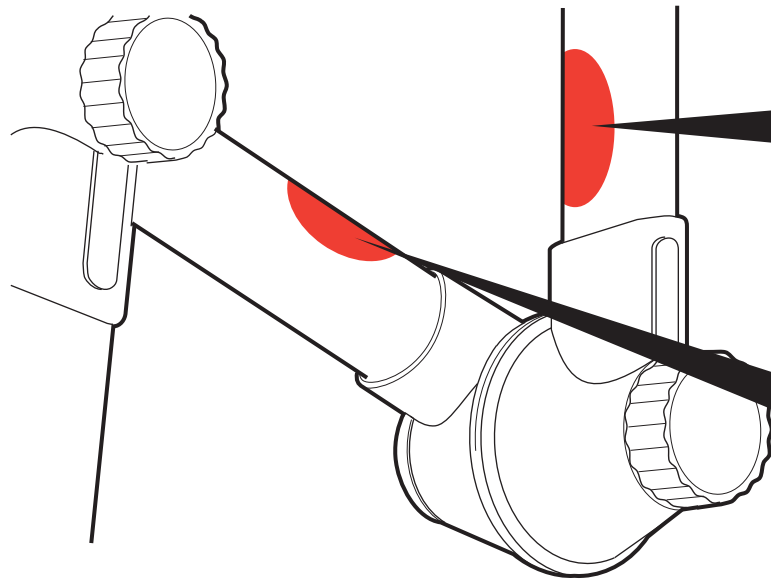

3

Fram
Forward
Avant
Vorne
Hacia
adelante
Avanti

Uppåt
Upwards
Haut
Oben
Hacia
arriba
Alto

4

A

B

C